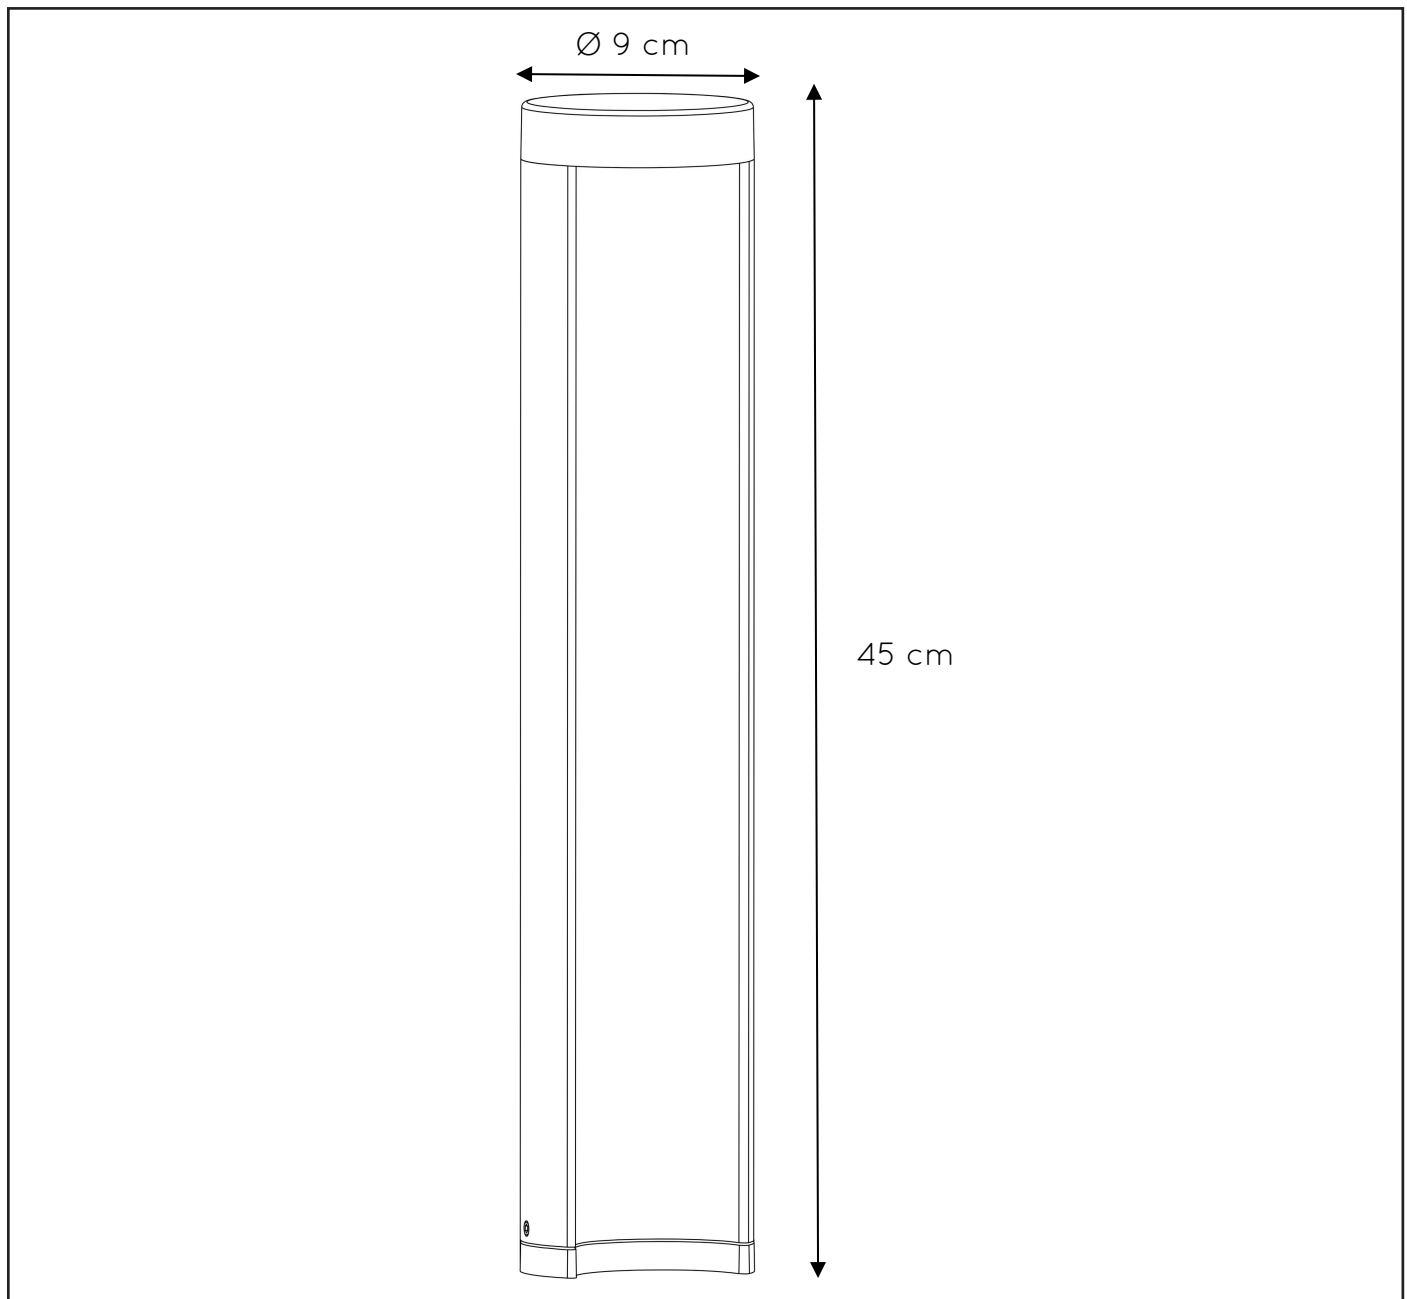

General

Dimensions LxWxH : 9 cm x 9 cm x 45 cm
Height minimum : 45 cm
Height maximum : 45 cm
Dimensions shade LxWxH : -
Main material : Aluminum
Ceiling rose material : -
Color : Black
Style : Modern
Shape : Round
Weight : 1.38 kg
Warranty : 3 years

Product specifications

Dimmable : No
Light direction : Downlight
Adjustable in height : No
Directional : Directional
Cable : No
Cable length : -
Sensor : Without Sensor
Control : Light Switch Control
IP-Class : 54
Electric class : 1
Light source including ?: Yes
Lamp socket : Integrated LED
Light source number : 1
Power requirements : 220-240V~50Hz
Bulb type & maximum wattage : 1X7W LED

IP44

IP54

IP65

IP67

Explanation of IP numbers for degrees of protection, see safety instruction manual in the box.

For more specifications of this product please visit

www.lucide.com

LUCIDE

TECHNICAL DRAWING & DIMENSIONS

COMBO-LED

Item number : 27874/45/30

EAN code : 5411212271297

For more specifications of this product please visit
www.lucide.com

Dit product bevat een lichtbron van energie-efficiëntieklasse G (oude klasse A)
 Ce produit contient une source lumineuse de classe énergétique G (ancienne classe A)
 This product contains a light source of energy efficiency class G (old class A)
 Dieses Produkt enthält eine Lichtquelle der Energieeffizienzklasse G (alte Klasse A)
 Ten produkt zawiera ród o wiat a o klasie efektywno ci energetycznej G (stara klasa A)