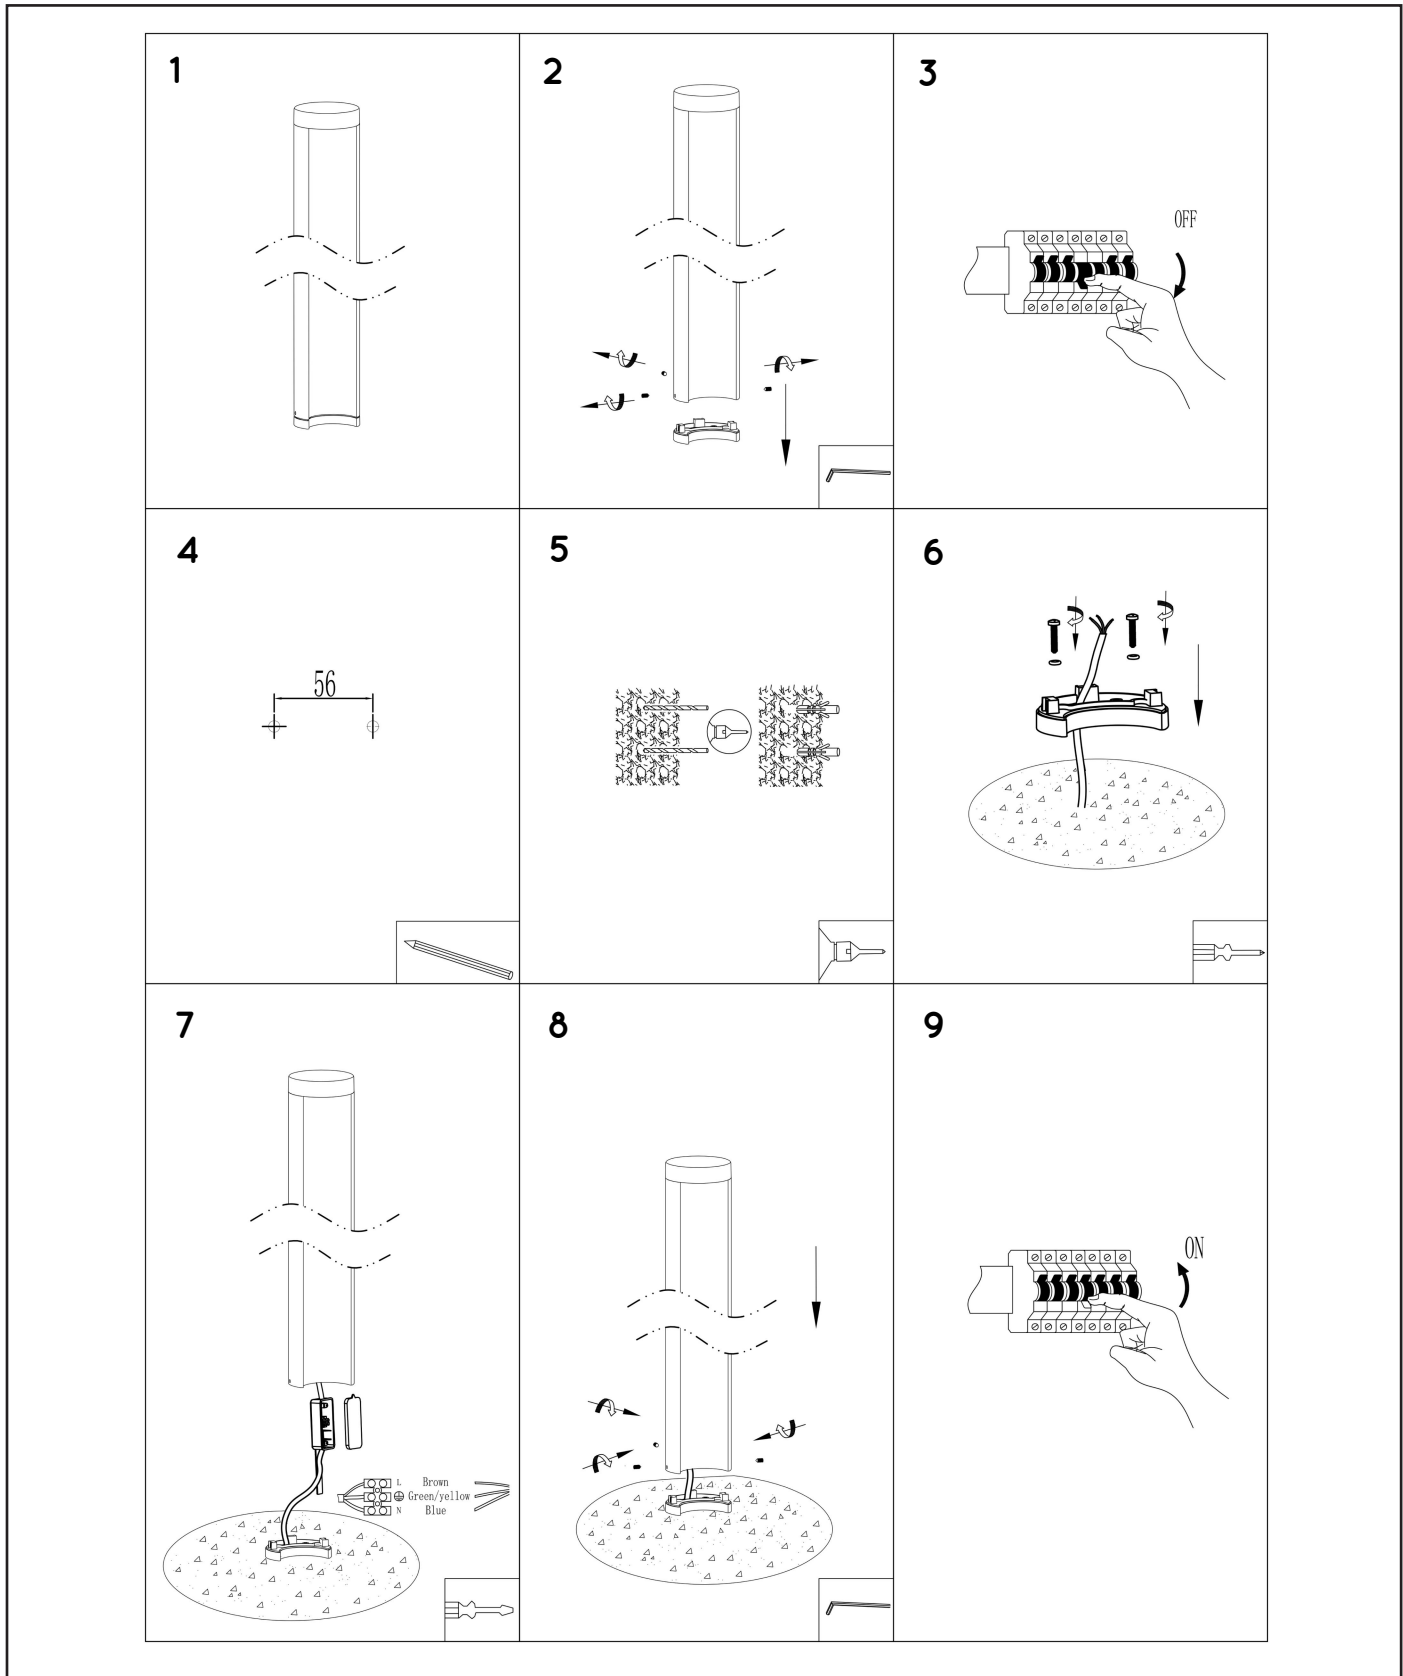

General

Dimensions LxWxH : 9 cm x 9 cm x 45 cm
Height minimum : 45 cm
Height maximum : 45 cm
Dimensions shade LxWxH : -
Main material : Aluminum
Ceiling rose material : -
Color : Black
Style : Modern
Shape : Round
Weight : 1.38 kg
Warranty : 3 years

Product specifications

Dimmable : No
Light direction : Downlight
Adjustable in height : No
Directional : Directional
Cable : No
Cable length : -
Sensor : Without Sensor
Control : Light Switch Control
IP-Class : 54
Electric class : 1
Light source including ?: Yes
Lamp socket : Integrated LED
Light source number : 1
Power requirements : 220-240V~50Hz
Bulb type & maximum wattage : 1X7W LED

TECHNICAL DRAWING & DIMENSIONS

COMBO-LED

Item number : 27874/45/30

EAN code : 5411212271297

For more specifications of this product please visit
www.lucide.com

Dit product bevat een lichtbron van energie-efficiëntieklasse G (oude klasse A)
 Ce produit contient une source lumineuse de classe énergétique G (ancienne classe A)
 This product contains a light source of energy efficiency class G (old class A)
 Dieses Produkt enthält eine Lichtquelle der Energieeffizienzklasse G (alte Klasse A)
 Ten produkt zawiera ród o wiat a o klasie efektywno ci energetycznej G (stara klasa A)